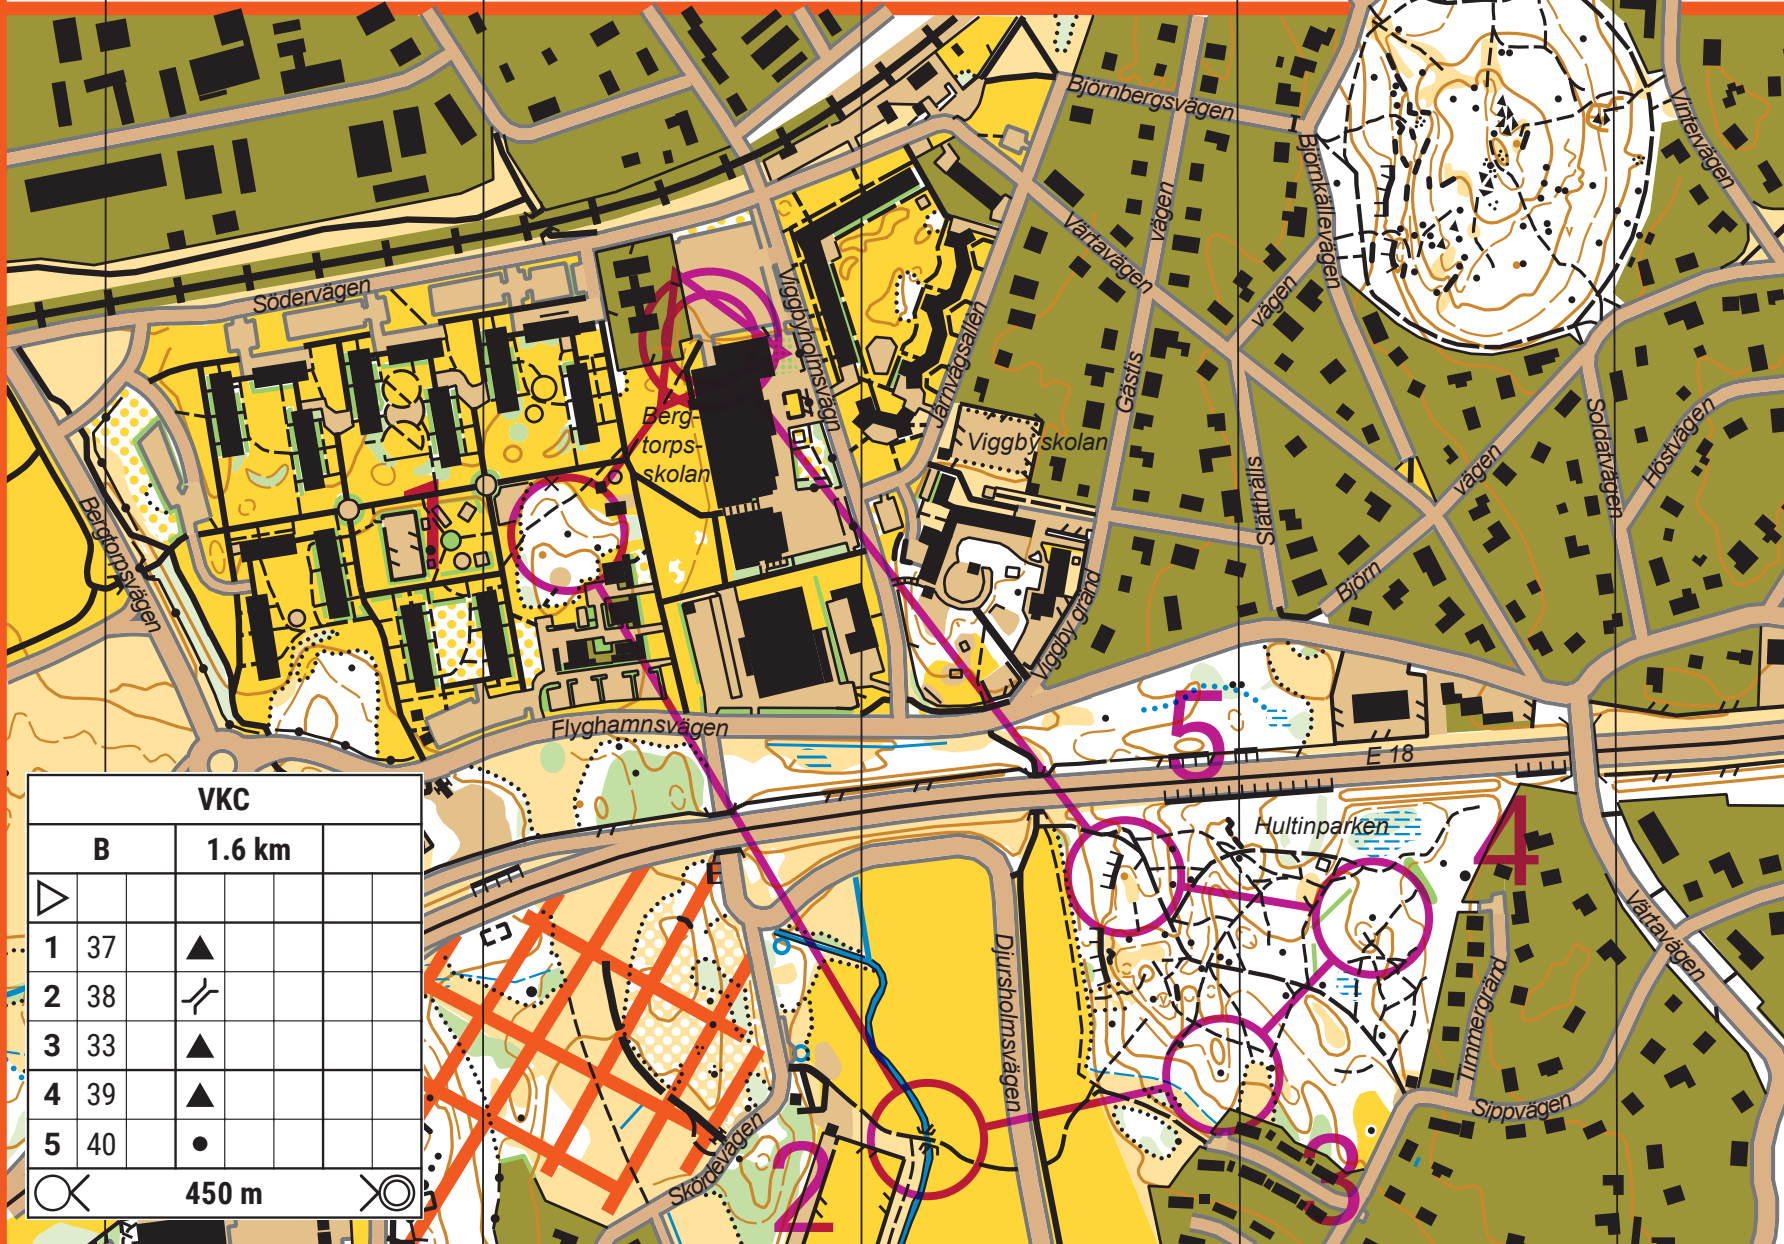

Viggby - Bergtorp

täby ok 2020

Skala 1:5000

1 cm på kartan är 50m i naturen

Passa kartan mot Norr

Särtryck ur Norrkartors databas - Ocad 11

VKC		
B	1.6 km	
1	37	▲
2	38	⚡
3	33	▲
4	39	▲
5	40	●

450 m