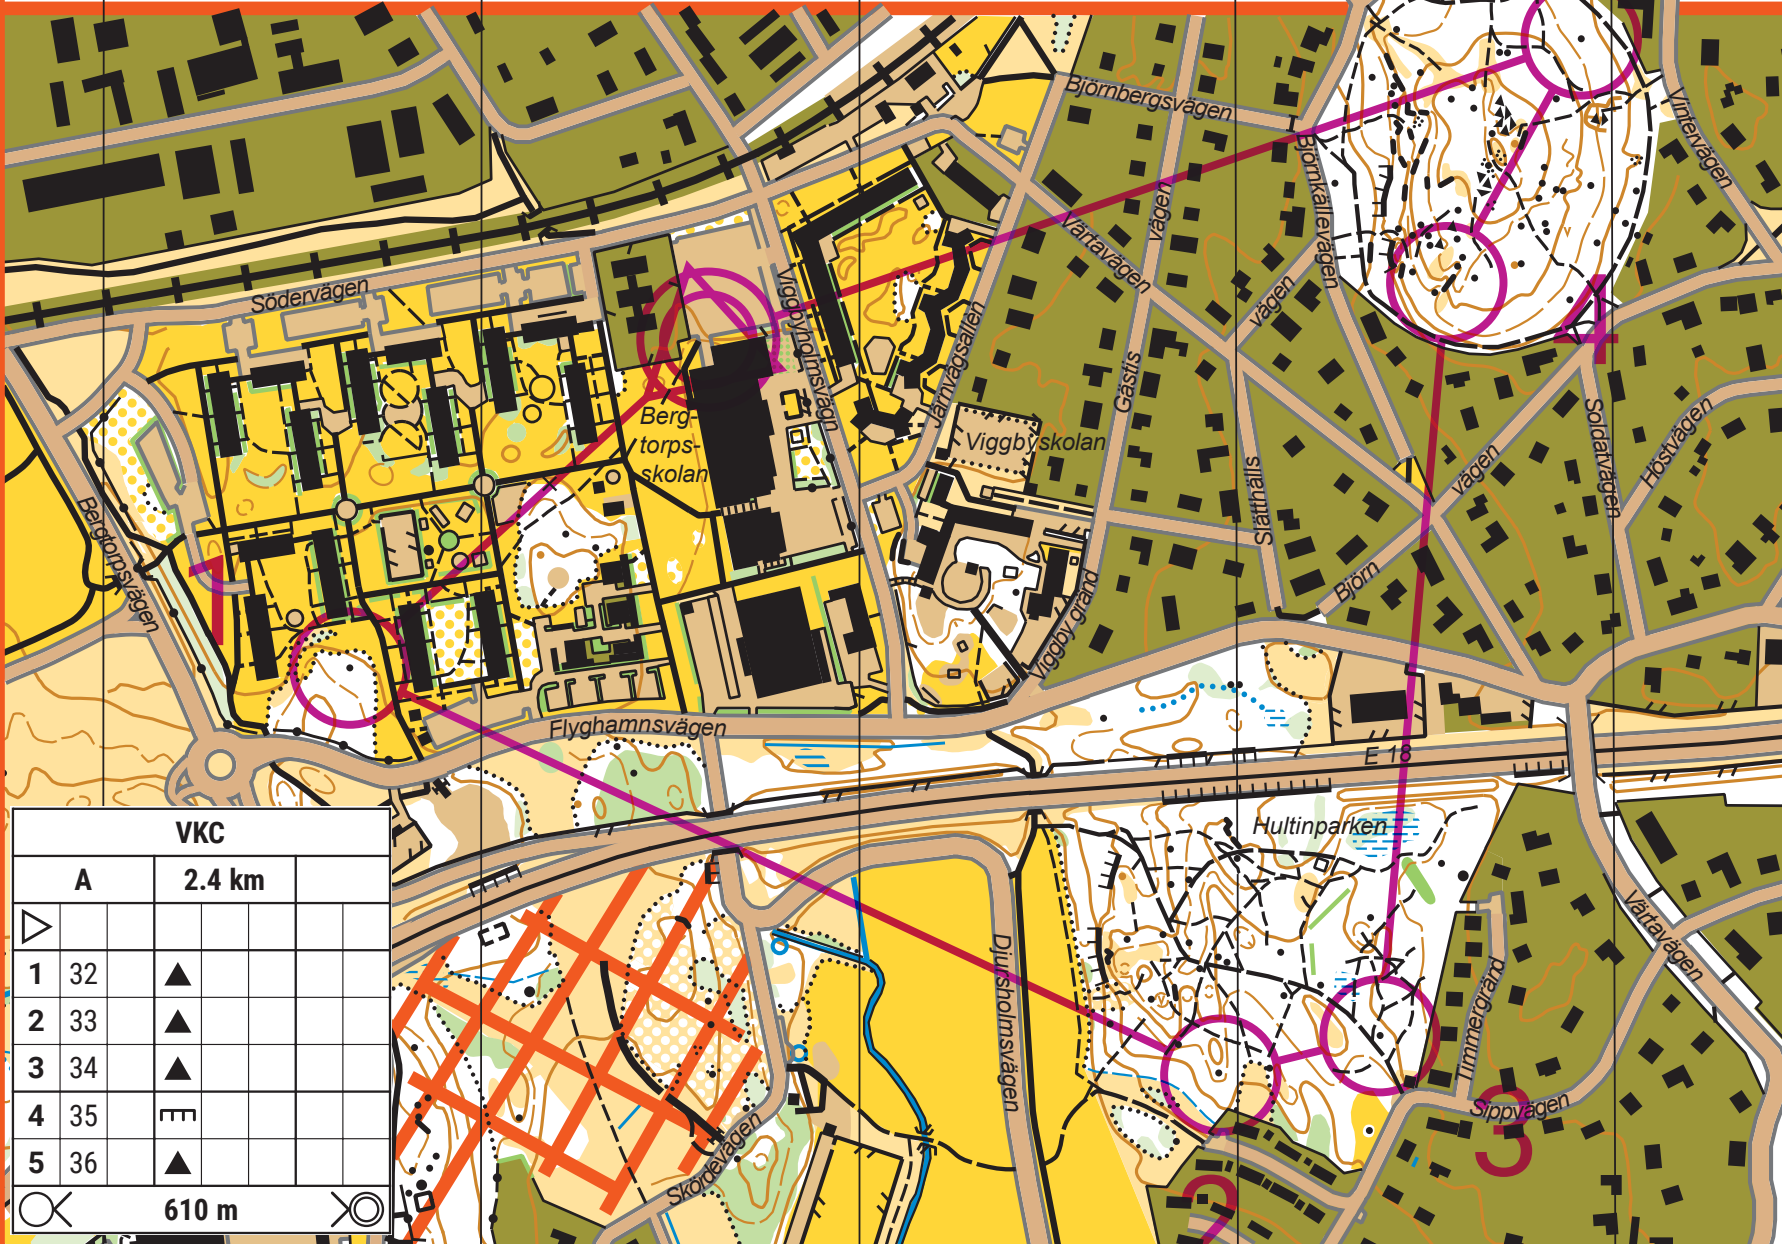

Viggby - Bergtorp

täby ok 2020

Höjd, kulle
Punkthöjd
Brant
Hällmark
Avståndet mellan
höjdkurvorna = 4m

Skala 1:5000

1 cm på kartan är 50m i naturen

Passa kartan
mot Norr

Särtryck ur Norrkartors databas - Ocad 11

VKC			
A	2.4 km		
1	32	▲	
2	33	▲	
3	34	▲	
4	35	▬	
5	36	▲	

610 m