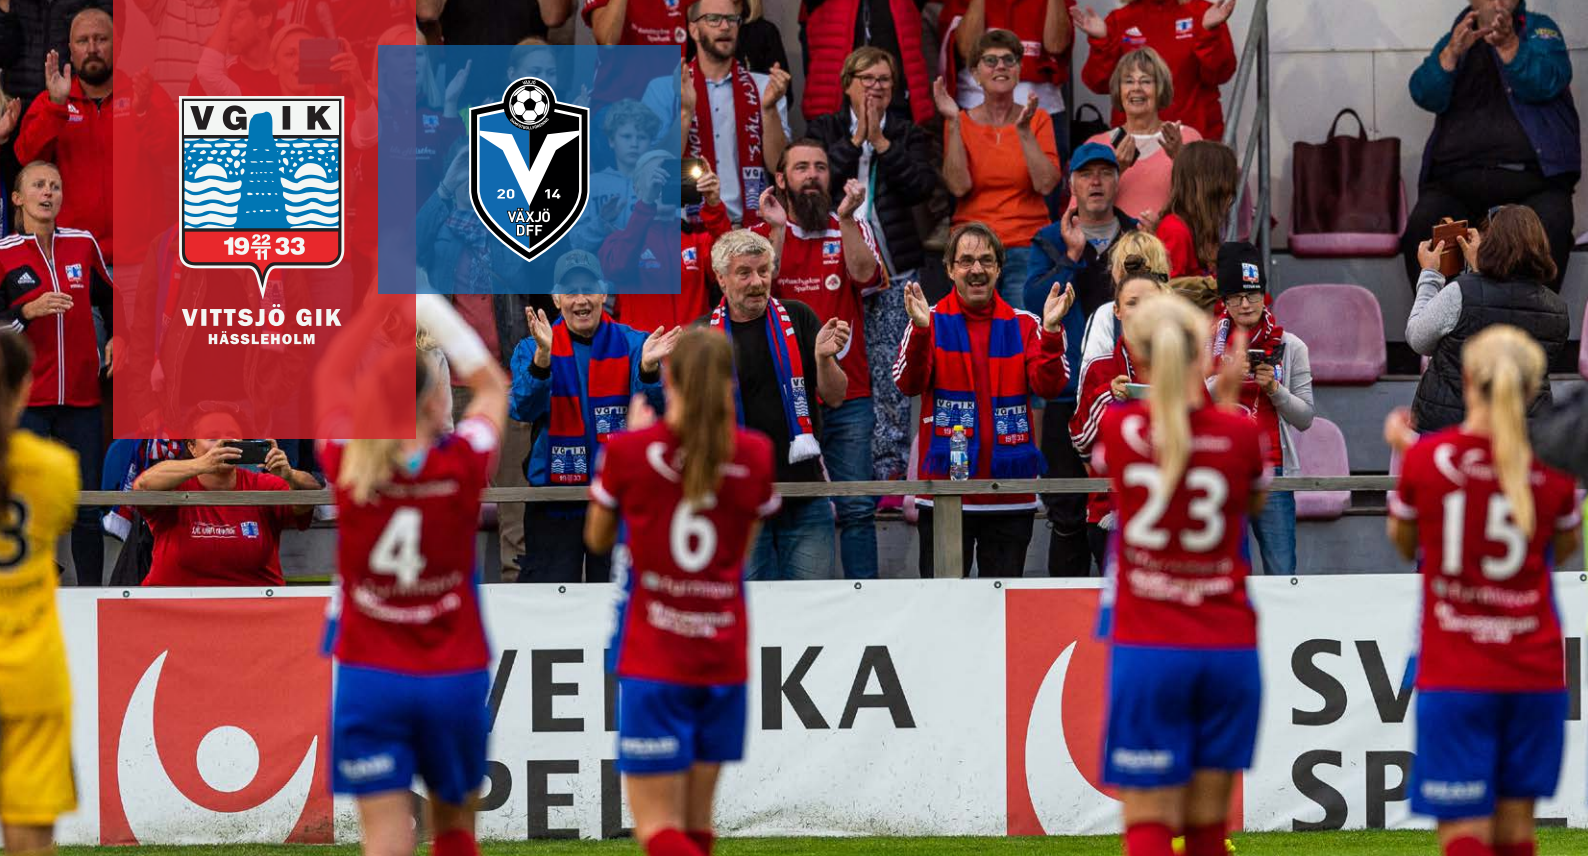

# Serien har vänt

Serien har vänt och vi går in i omgång 13. Det är en positiv känsla vi har inför höstens matcher och våra nyförvärv har jobbat på bra! Denna match hoppas vi också att få se Rebecca Quinn göra sina första minuter, vi hoppas på många mål så att vi kan ta rygg på Mimmi Larsson som är skytteliga ledare just nu.